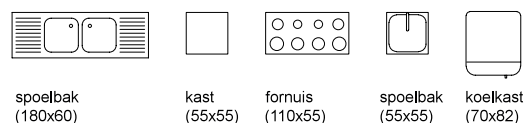

SALON

EETKAMER/VERGADEREN

KEUKEN

KANTOOR

SLAAPKAMER

BADKAMER

VARIA