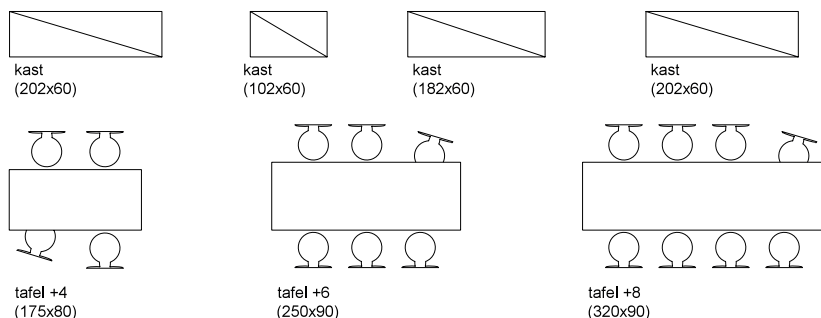

EETKAMER/VERGADEREN