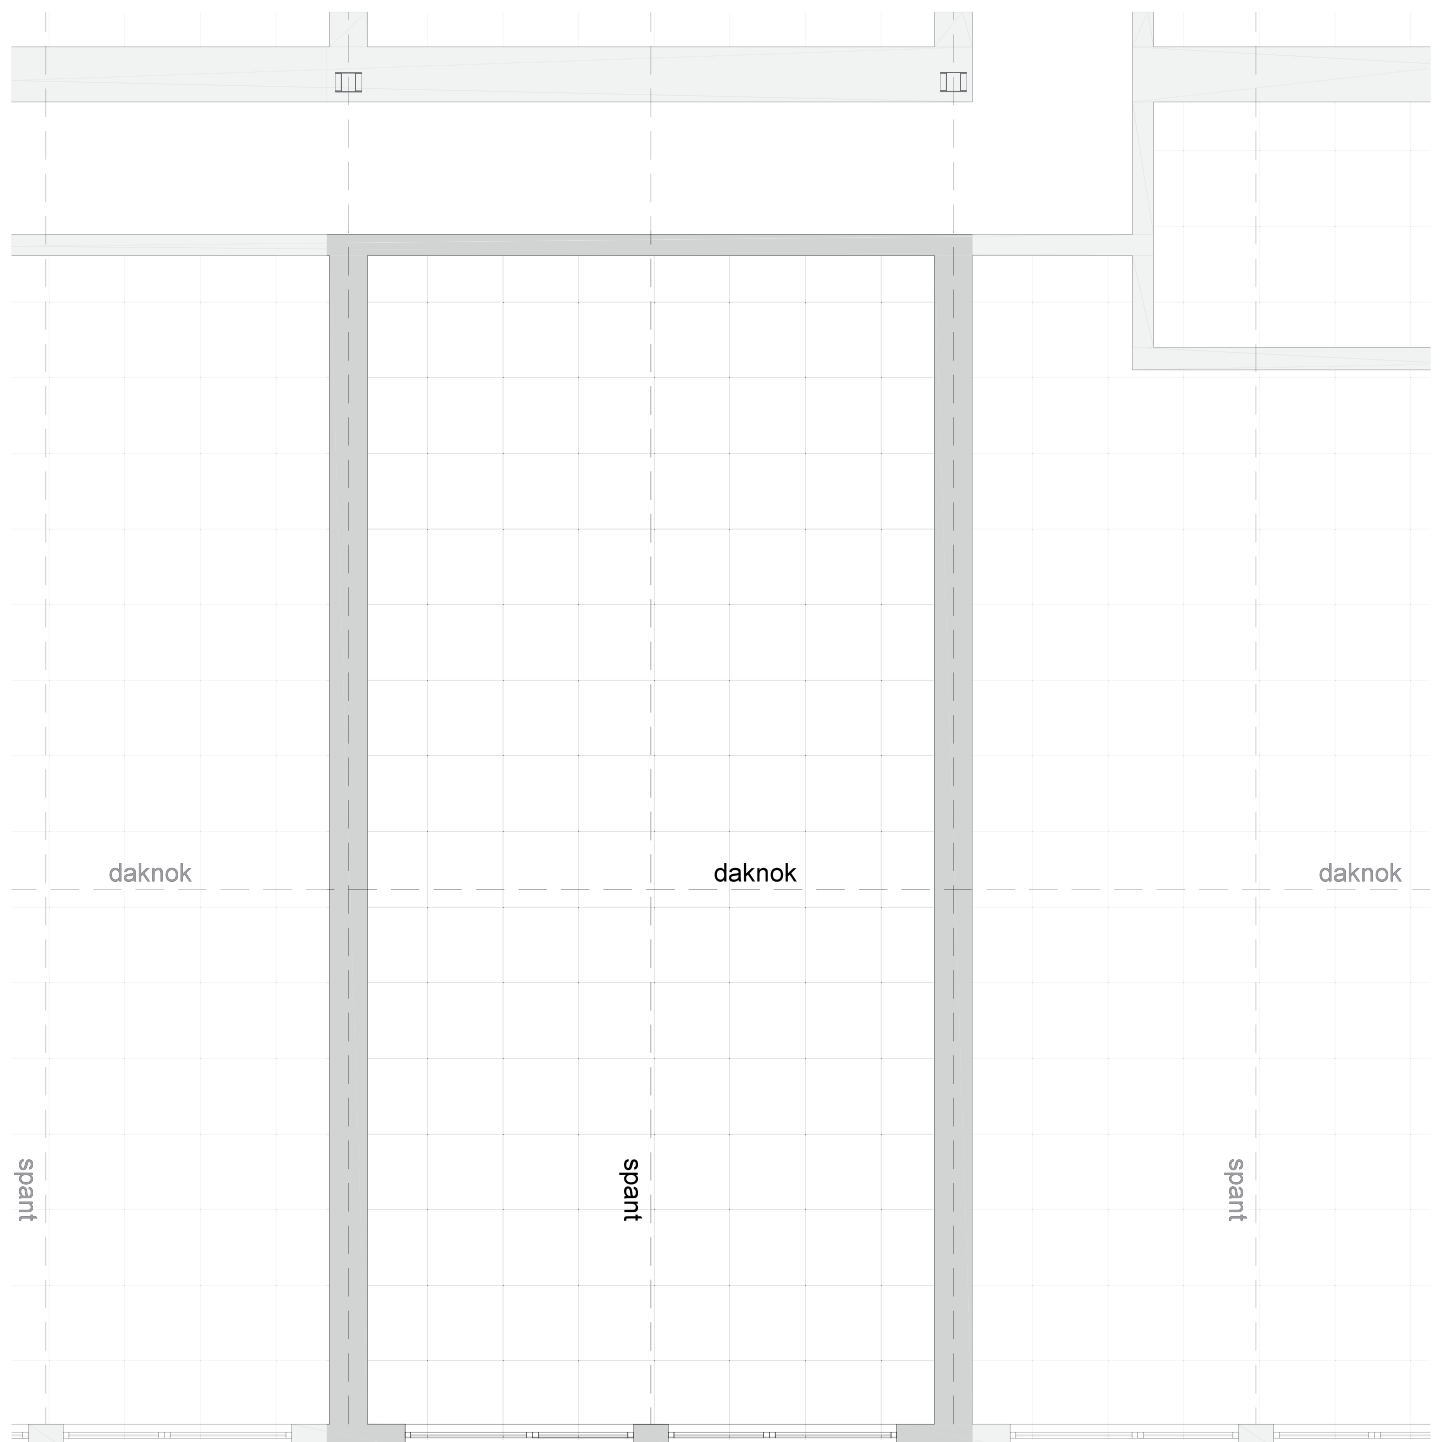

# LOODS 23 LOFT 110 VERDIEPING

VOORHAVENLAAN 37/110, 9000 GENT  
WWW.LOODS23.BE

# LOODS 23 LOFT 110 VERDIEPING DUPLEX

VOORHAVENLAAN 37/110, 9000 GENT  
WWW.LOODS23.BE

## SLAAPKAMER

## BADKAMER