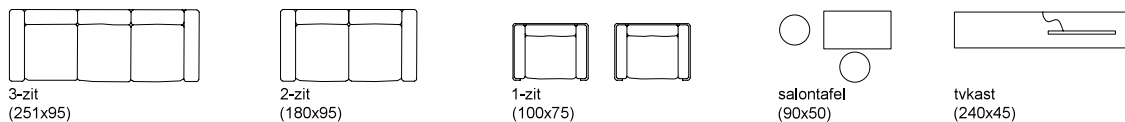

SALON

EETKAMER/VERGADEREN

KEUKEN

KANTOOR

SLAAPKAMER

BADKAMER

VARIA